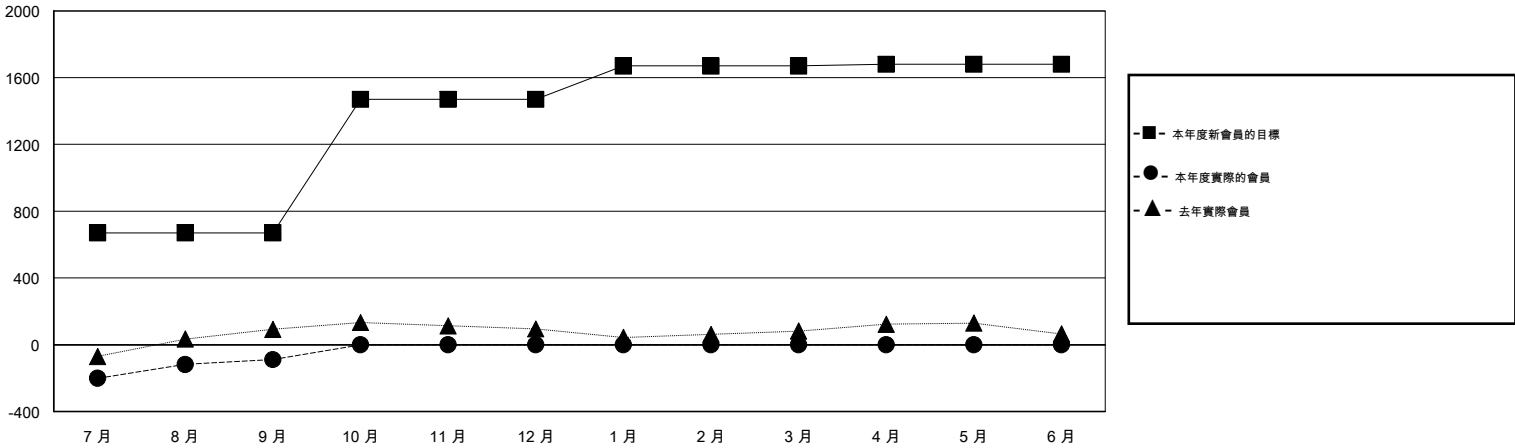

目標和實際會員累積

已取消的分會: 1	37 CLUBS OF 42 增添1位或以上的新會員	性別分佈			
放棄的會員		男	789 (57.68%)		
過世	0	女	579 (42.32%)		
分會已取消	0	點擊這裡取得健康評估資料			
其他	335			家庭單位會員	100
總計	335			戶長	49
		非戶長	51