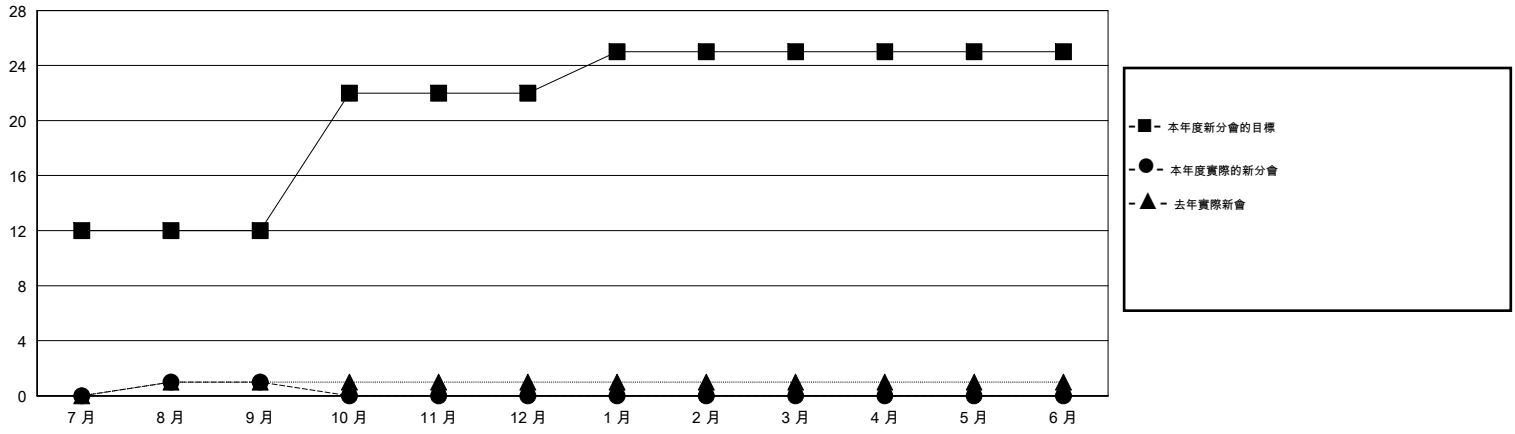

MONTHLY MEMBERSHIP PROGRESS REPORT

District 390

Results as of: 9/30/2016

GMT: OPEN

地點 CHINA

GMT憲章區 5

分會				
成果 2016-2017				
季	新分會目標	新會	會員流失的分會	淨增/減
7月/8月/9月	12	1	1	0
10月/11月/12月	10	0	0	0
1月/2月/3月	3	0	0	0
4月/5月/6月	0	0	0	0

位會員@每位須繳				
成果 2016-2017				
季	新會員目標	增加的授証/新會員	退會人數	淨增/減
7月/8月/9月	670	246	335	-89
10月/11月/12月	800	0	0	0
1月/2月/3月	200	0	0	0
4月/5月/6月	10	0	0	0

目標與實際新會累積